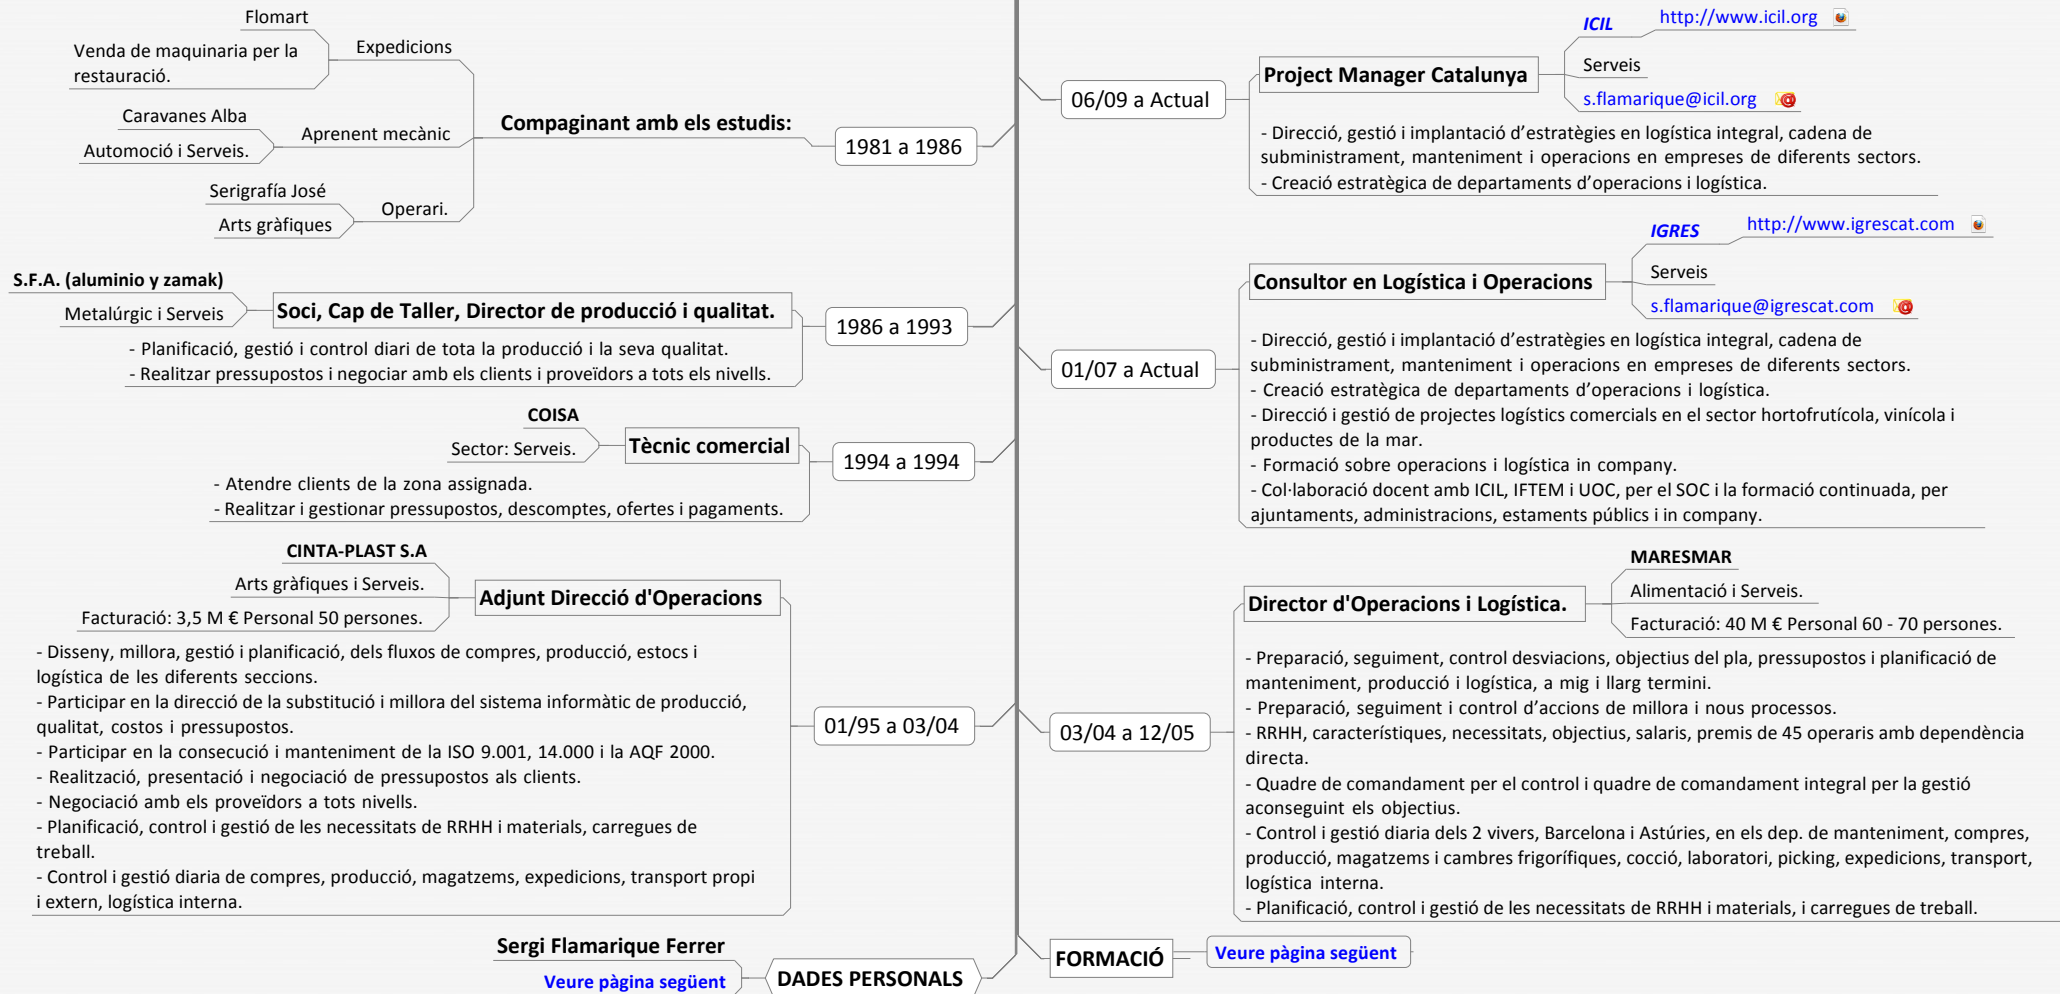

Sergi flamarique Ferrer
618019771

Sergi Flamarique Ferrer

618019771

sergi@sergiflamarique.com

<http://www.sergiflamarique.com>

DADES PERSONALS

ESTUDIS

Màster en Logística Integral Supply Chain Management